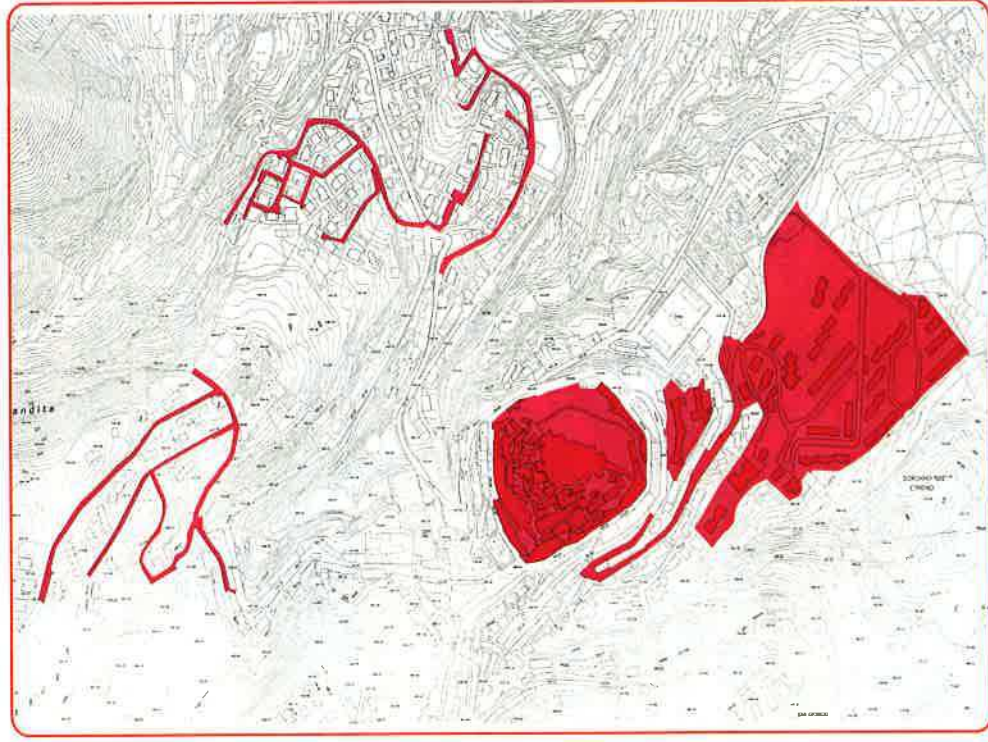

ZONA ROSSA

AREE INTERESSATE

Centro storico ROCCA entro le mura medievali ("Piazzette comprese"), Via Splendiano Pennazzi, Via Borgo di Sotto (fino intersezione con Via Vittorio Emanuele III) e Via del Torrione (fino a intersezione con Via Innocenzo VIII)

rimanenti aree zona rossa

Martedì

Zona mandria (tutta), Via Ernesto Monaci (da intersezione con Via F. Suriano a Via F. di Guglielmo), Via delle Bandite, Via B. Buozzi, Via G. di Vittorio, Via A. Grandi.